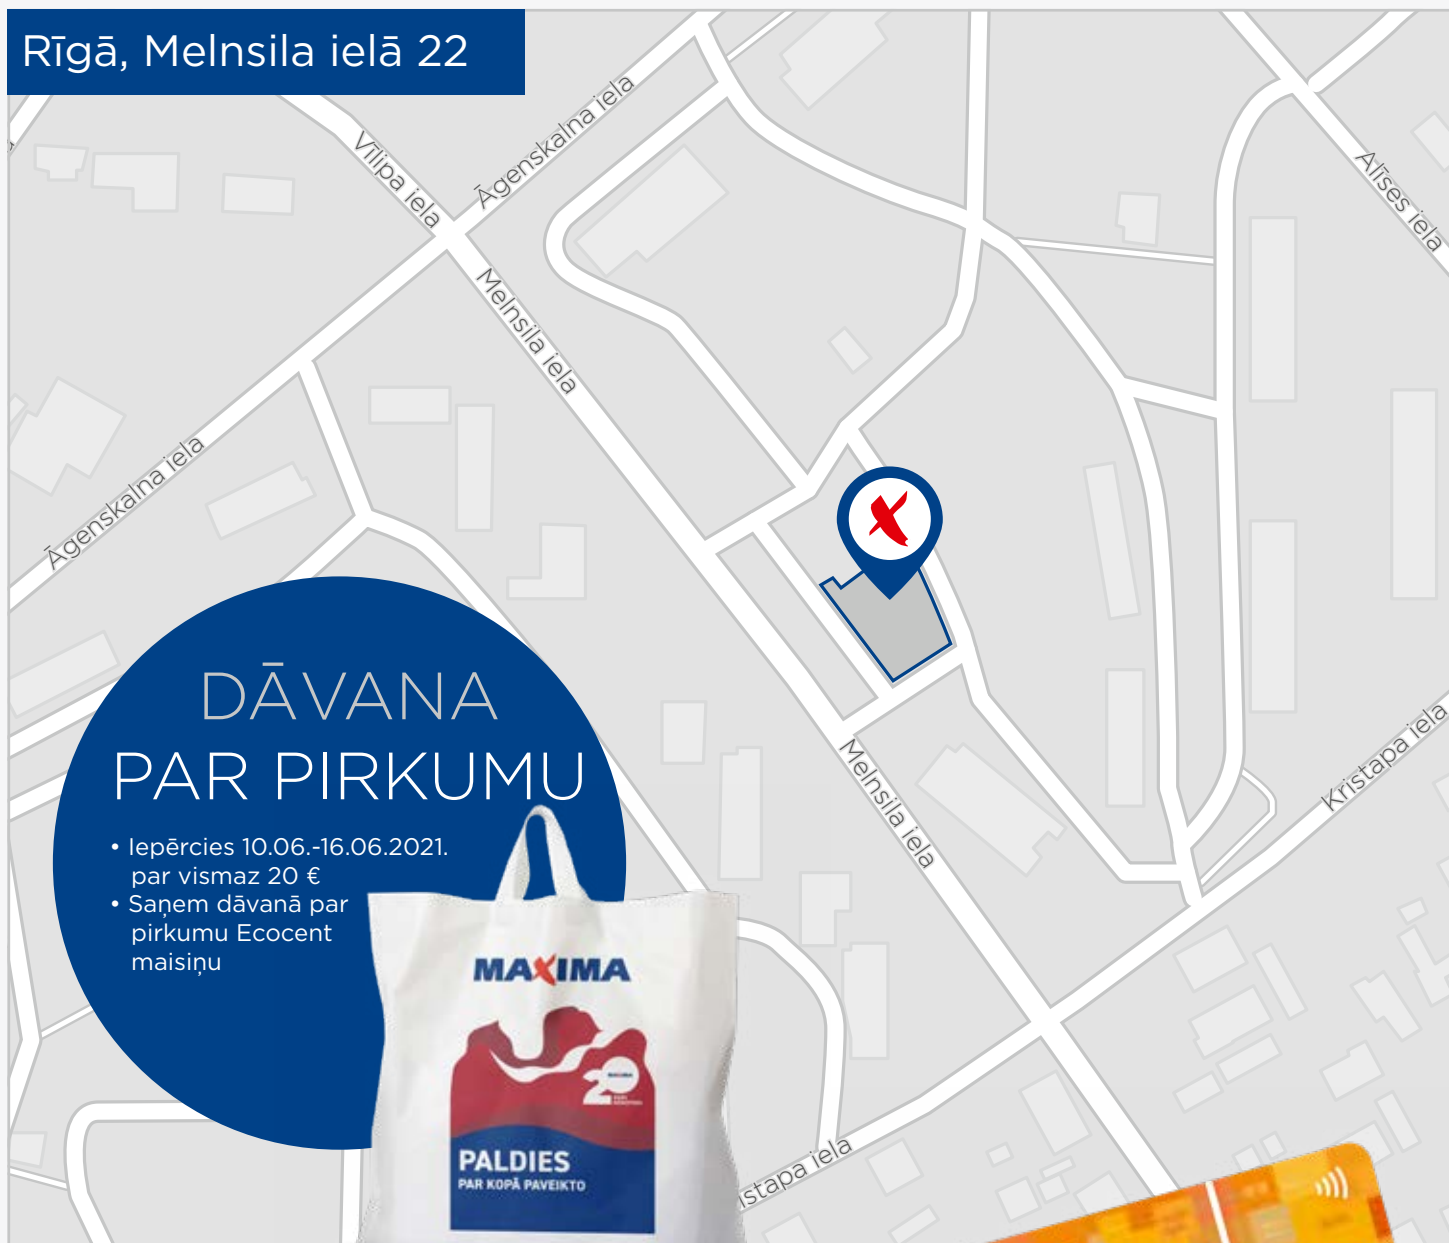

Mana Izvēle

LABAS
CENAS

%

7

Rīgā, Melnsila ielā 22

DĀVANA PAR PIRKUMU

- Iepērcies 10.06.-16.06.2021.
par vismaz 20 €
- Saņem dāvanā par
pirkumu Ecocent
maisīņu

DĀVINĀM 1 EUR ATLAIDI PIRKUMAM!